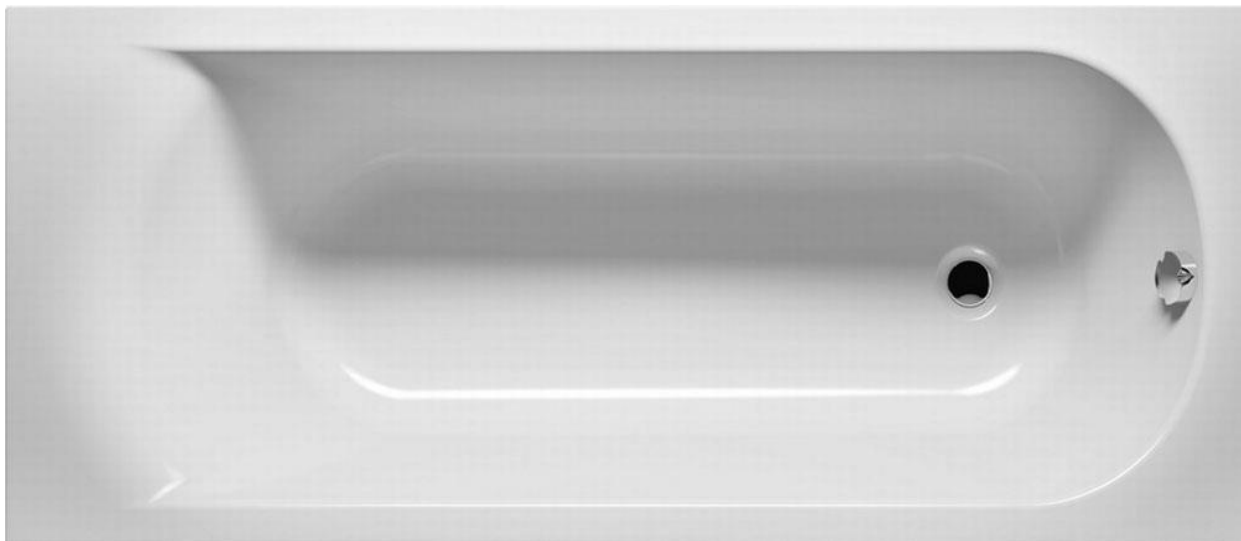

VANY

Vana akrylátová vč. kovových podpor
170x75 cm , objem vany v litrech 240 l
VERA170
Výrobce EBS