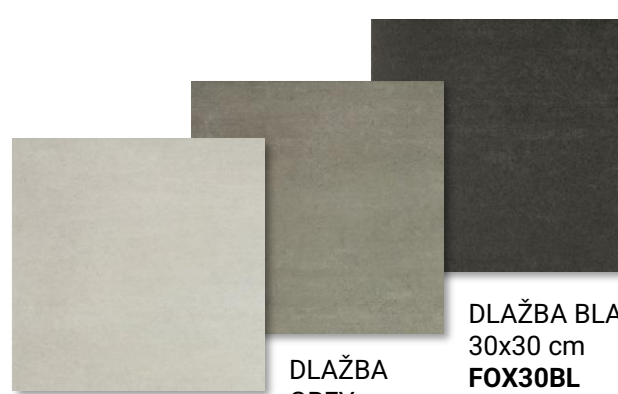

Silikon šedý a bahama

Spárovací hmota CE40, barva šedá a bahama

DLAŽBA IVORY
30x30 cm
FOX30I

DLAŽBA
BEIGE
30x30 cm
FOX30BE

DLAŽBA BROWN
30x30 cm
FOX30BR

DLAŽBA LIGHT GREY
30x30 cm
FOX30LG

DLAŽBA
GREY
30x30 cm
FOX30G